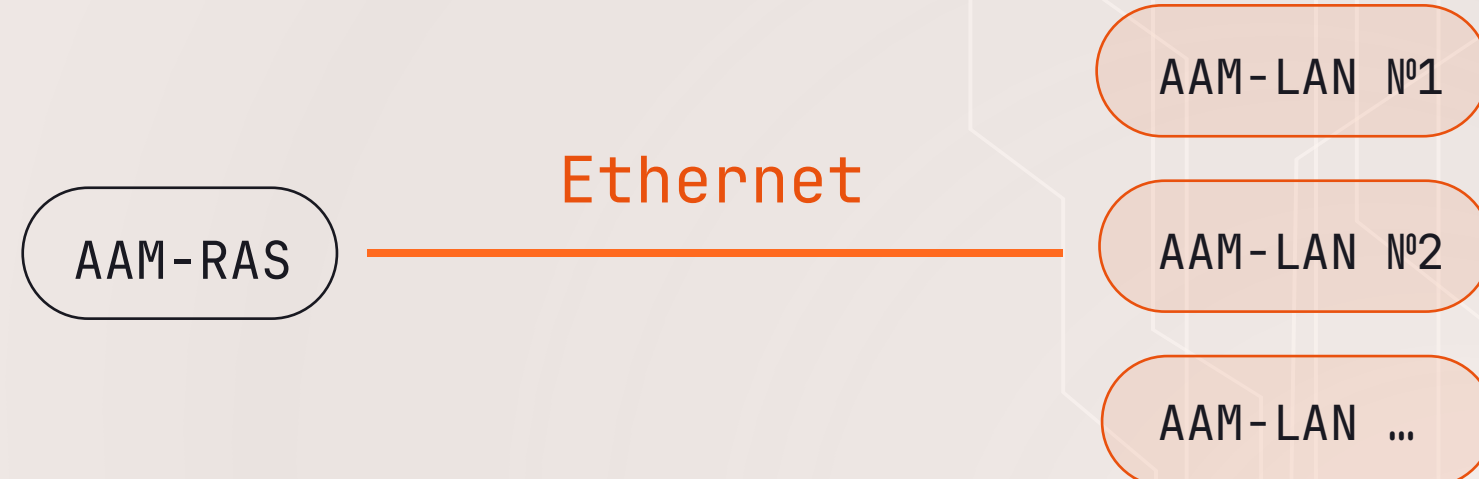

## RS-485

### К одному контроллеру

Управление охранными зонами ведущего контроллера и охранными зонами подчиненных устройств (ведомые контроллеры ААМ-LAN и охранные панели ААМ-IO-16/2)

## Ethernet

### К нескольким контроллерам

Подключение по Ethernet 100 Мбит/с позволяет управлять охранными зонами нескольких контроллеров одновременно.