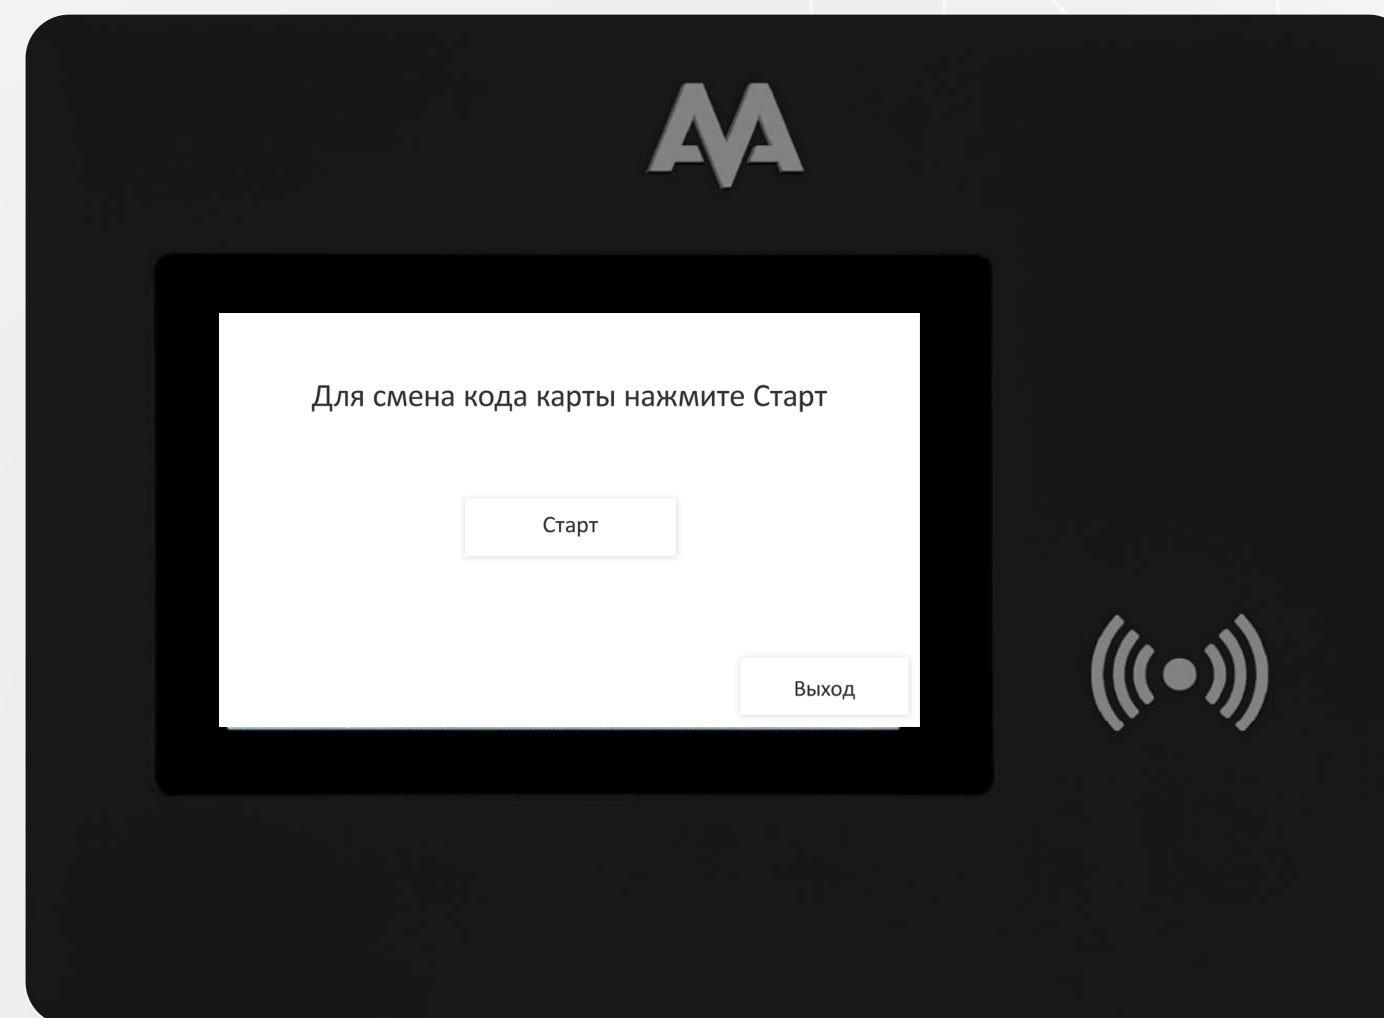

Центр эмиссии карт

Управление жизненным циклом идентификаторов прямо на объекте.

- → Смена ключей без изъятия карт пользователи самостоятельно обновляют ключи на терминале.
- → При плановой смене старые ключи действуют одновременно с новыми, при компрометации — блокируются.