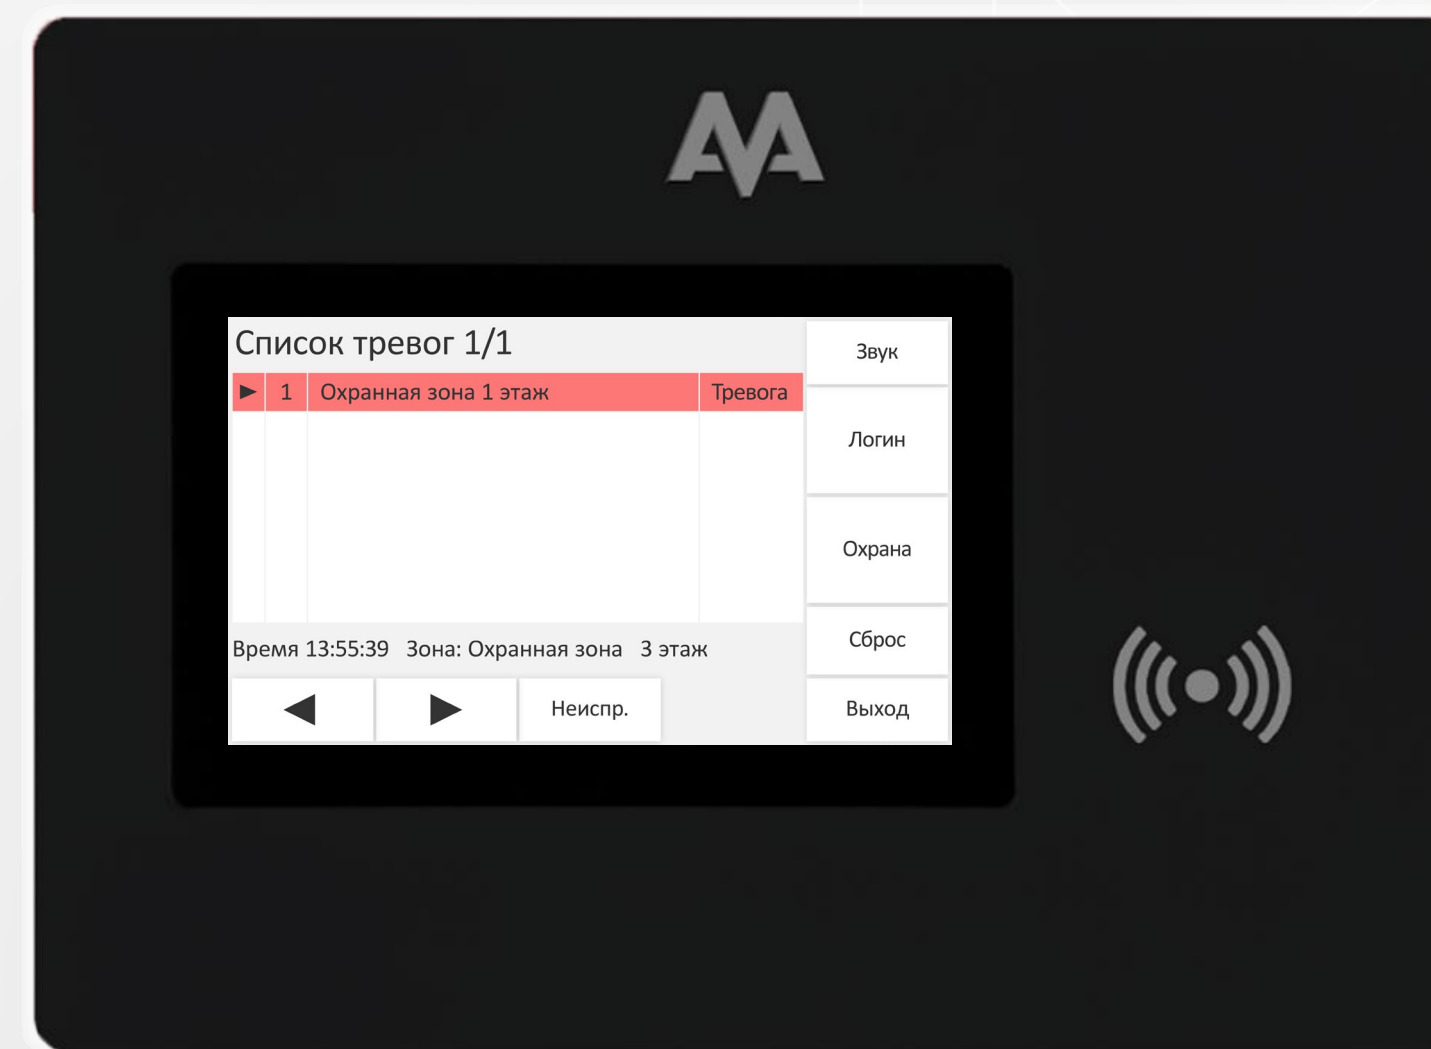

Терминал тревог

- → Мониторинг статусов зон, подтверждение тревог
- → Авторизация по ПИН-коду, карте, ПИН+карта
- → Выбор подтверждаемых тревог непосредственно на дисплее
- → Удобство использования: не требуется АРМ оператора