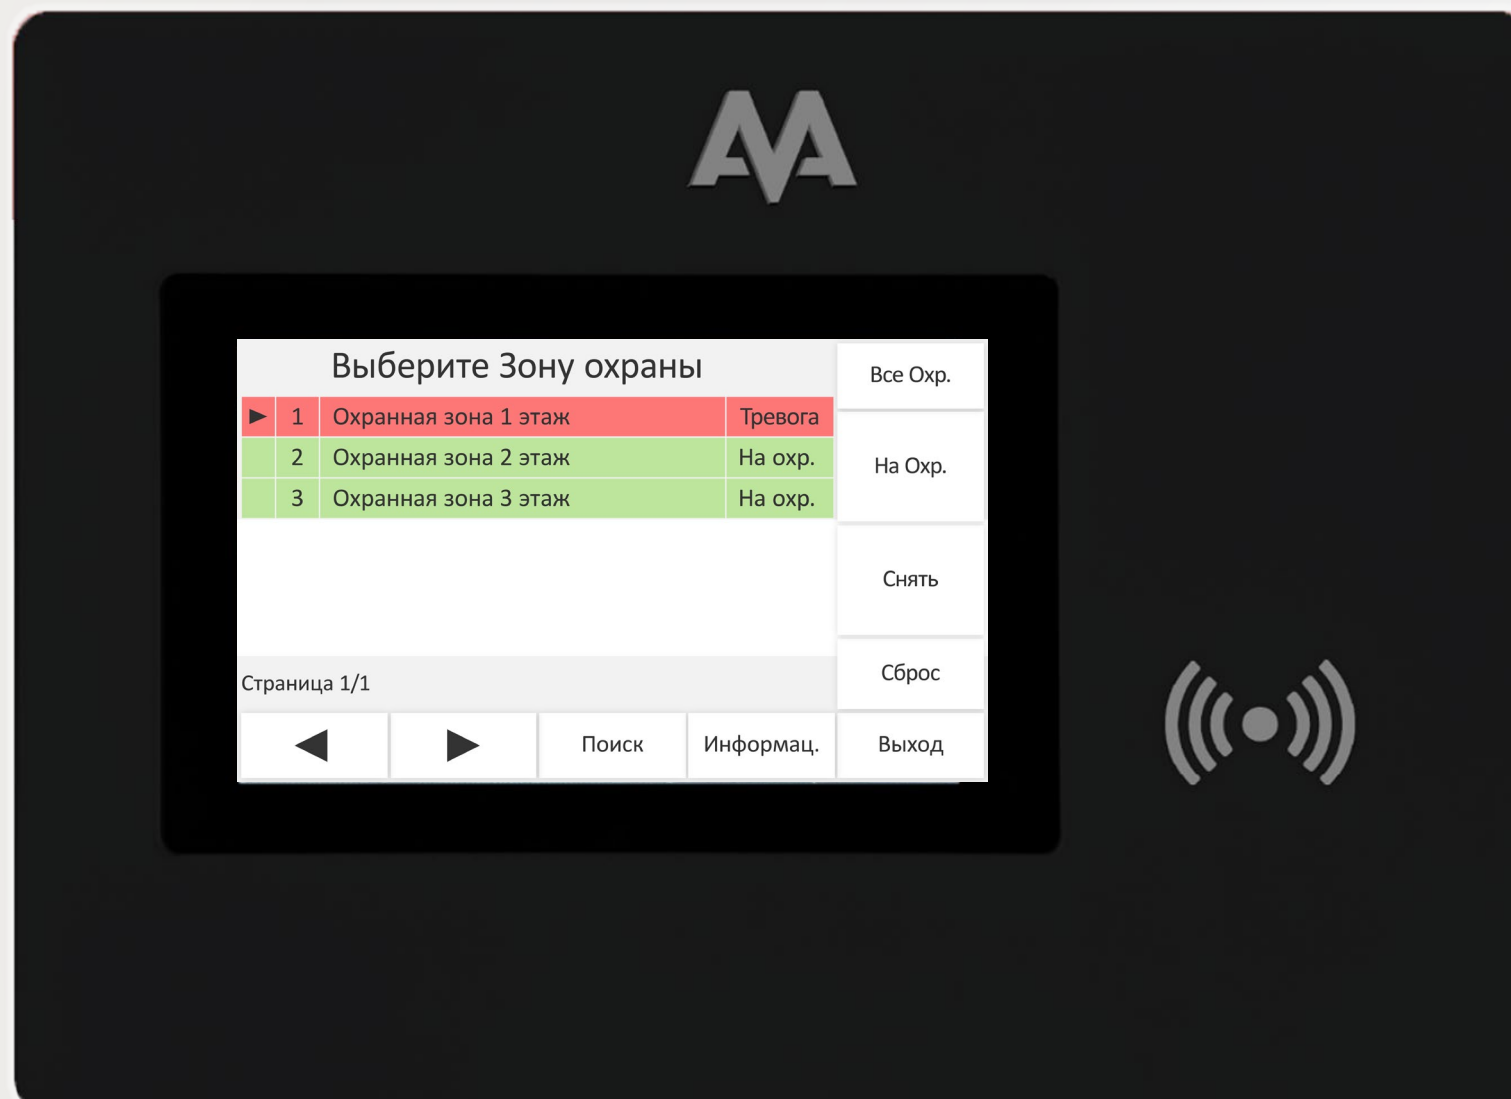

Охранный пульт

- → Постановка и снятие помещений с охраны
- → Авторизация по ПИН-коду, карте, ПИН+карта
- → Поддержка карт 125 кГц EM (опционально + HID prox) 13.56 МГц MIFARE, MIFARE Plus, DESFire EV1/EV2/EV3
- → Гибкая настройка прав на уровне пользователей