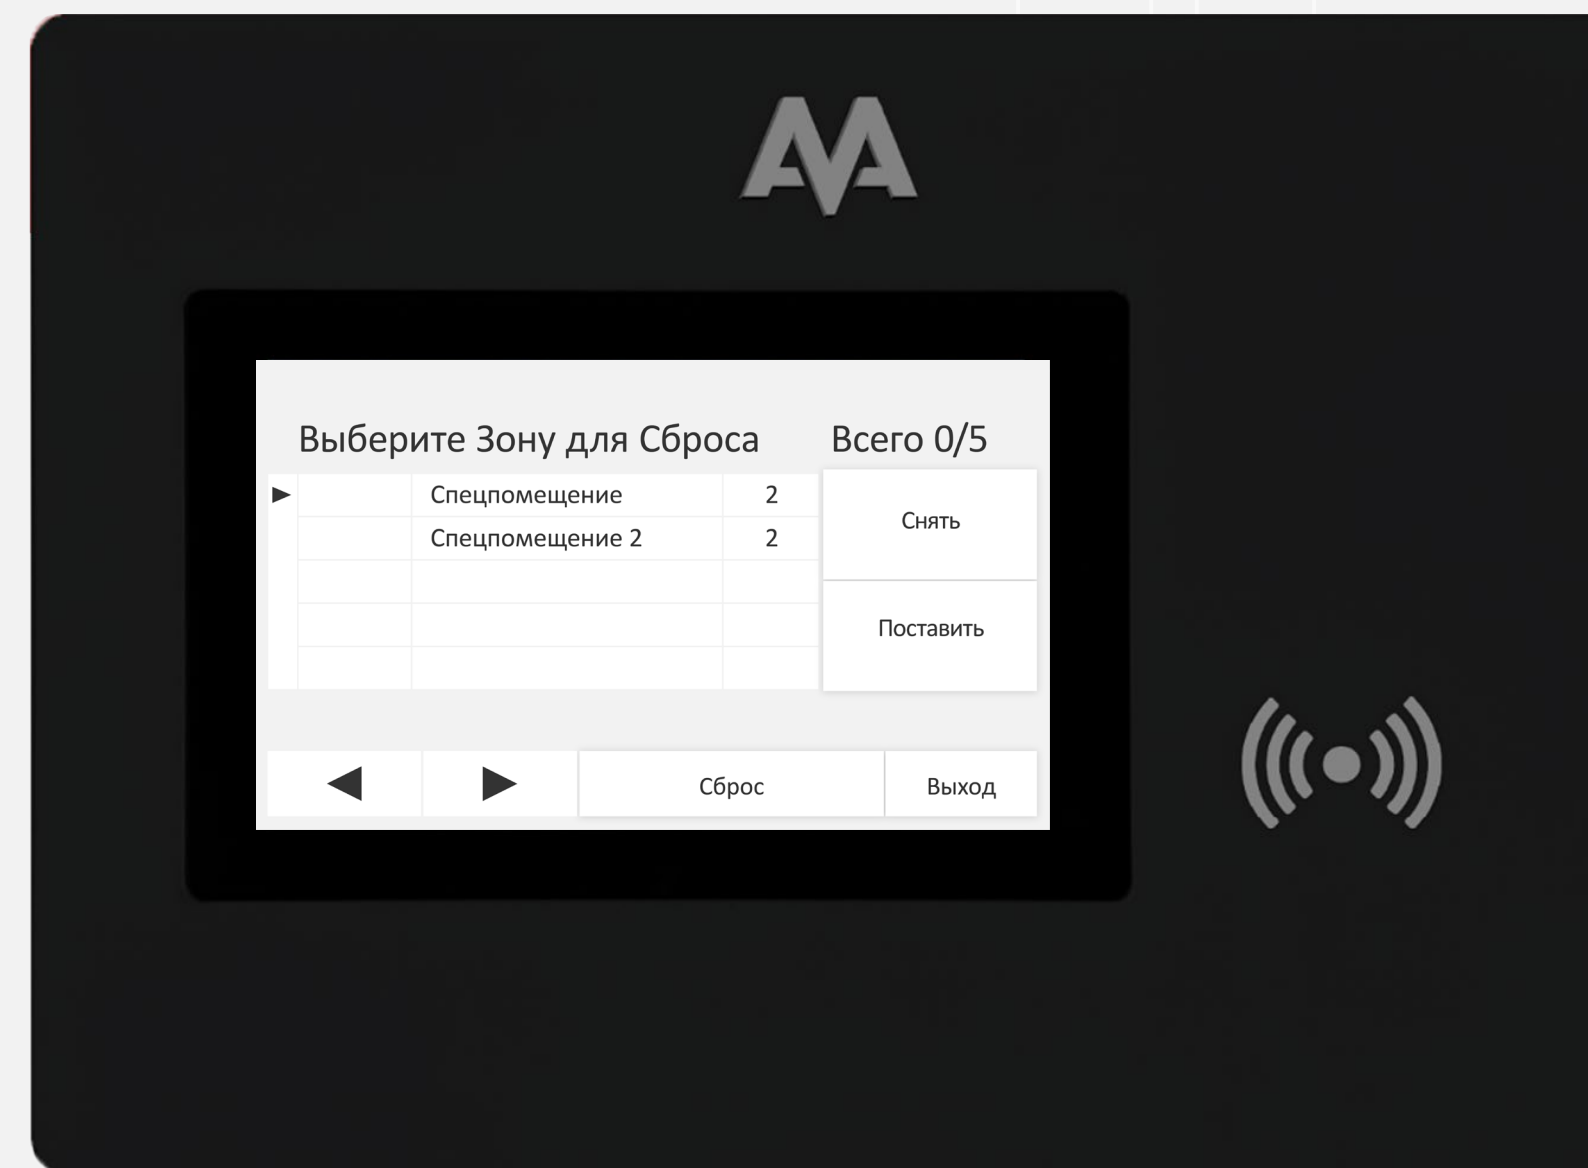

# AAAM-RAS-256

• 4 режима работы

• До 10.000 охранных зон

• RS-485 / Ethernet

• Touch screen 5"

ЧТО ЭТО

# Один терминал — четыре роли в системе безопасности

Универсальный сенсорный терминал СКУД и ОС разработки и производства ААМ Системз. Работает совместно с контроллерами серии ААМ-LAN.

В ОДНОМ УСТРОЙСТВЕ

10.000

ОХРАННЫХ ЗОН

постановка и снятие в одной  
модификации пульта

5"

TOUCH SCREEN

сенсорный экран — понятный  
интерфейс без обучения оператора

4

РЕЖИМА РАБОТЫ