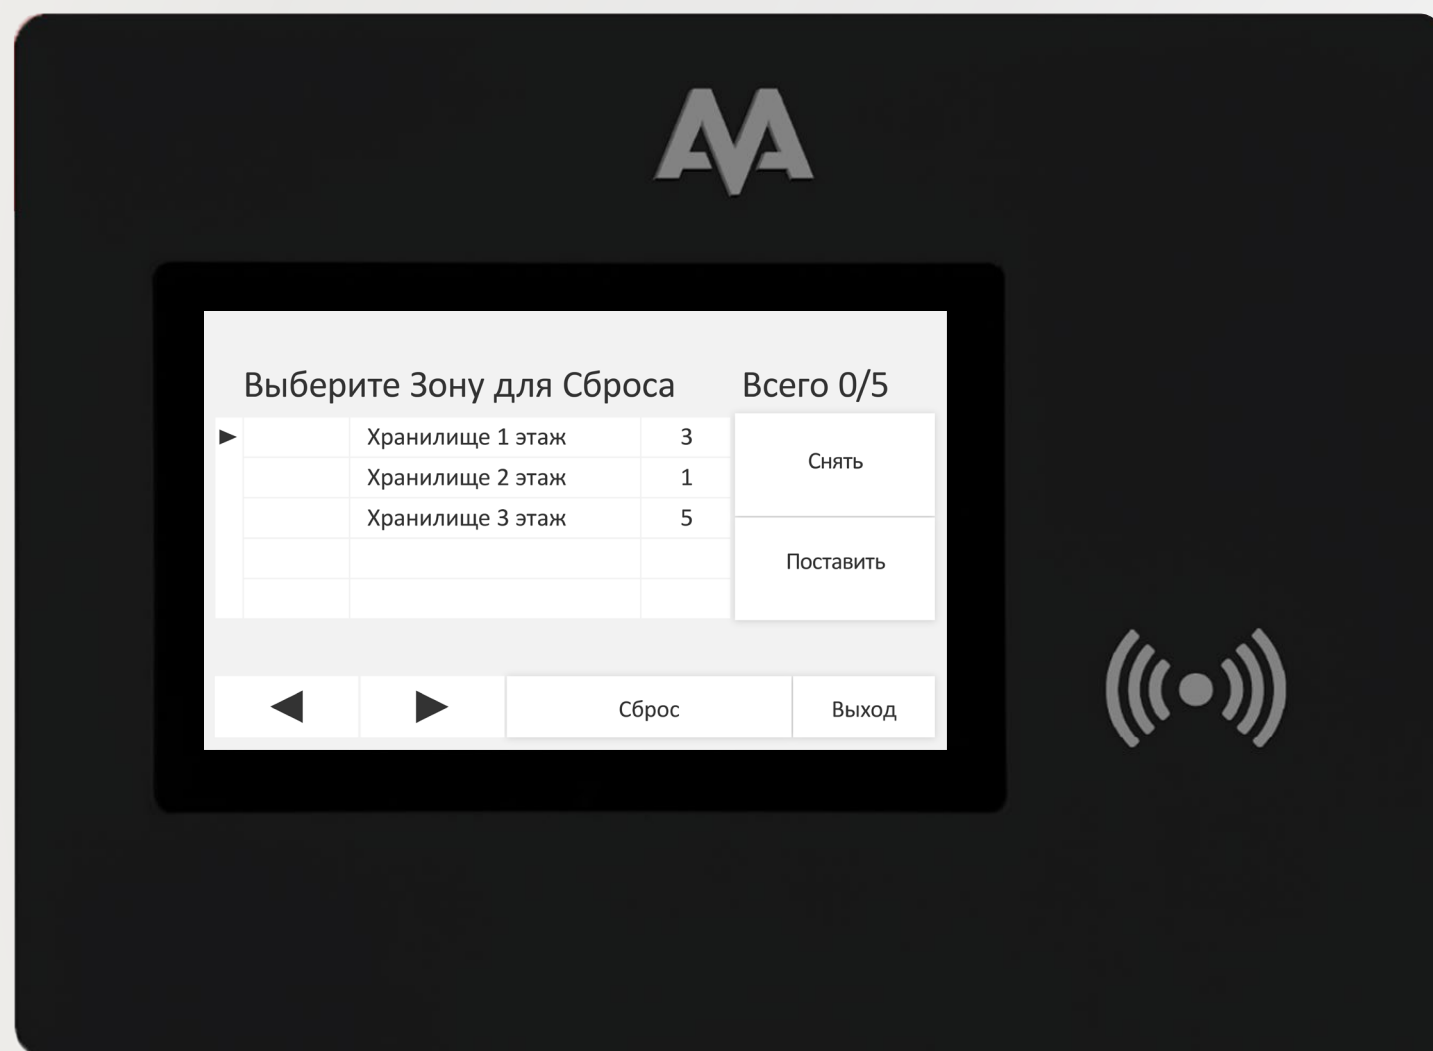

Монитор помещений

- → Мониторинг числа людей в специализированных помещениях — по карте пользователя
- → Возможность сброса счетчиков помещений — по карте охранника
- → Возможность разблокировки дверей помещений — по карте супервайзера