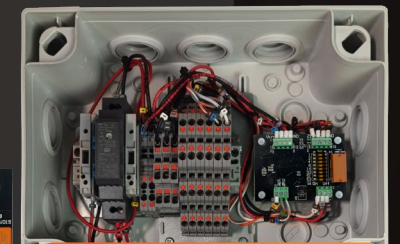

AAM-SDM2

AAM-SDM2-BOX

AAM-SIO — OSDP-модуль с 3 входами и 1 релейным выходом для защищенного управления точкой доступа

AAM-SIO

AAM-SIO-BOX

Линейка оборудования СКУД и ОС

Производства ААМ Системз

ААМ-IO-16/2