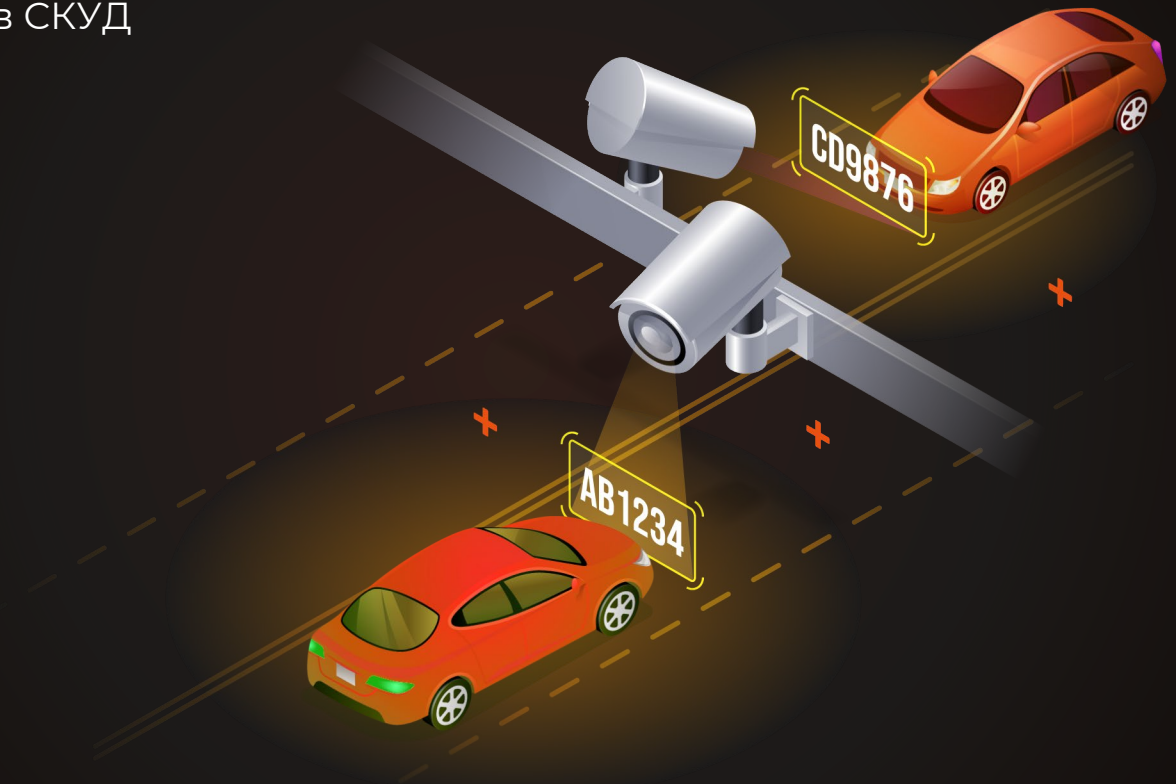

Идентификация автомобилей по номерам ANPR-решение

ERONE®

THE SMART LIVING

ANPR (систем распознавания автомобилей по номерам)

состоит из специализированной видеокамеры, способной распознавать автомобильные номера и передавать их в СКУД по интерфейсу Wiegand.

- В одном корпусе собраны: камера, блок обработки данных, ИК-подсветка
- Высокая точность и регулируемая дистанция
- Форматы а/м номеров различных стран
- Автономная работа
- Интеграция в СКУД