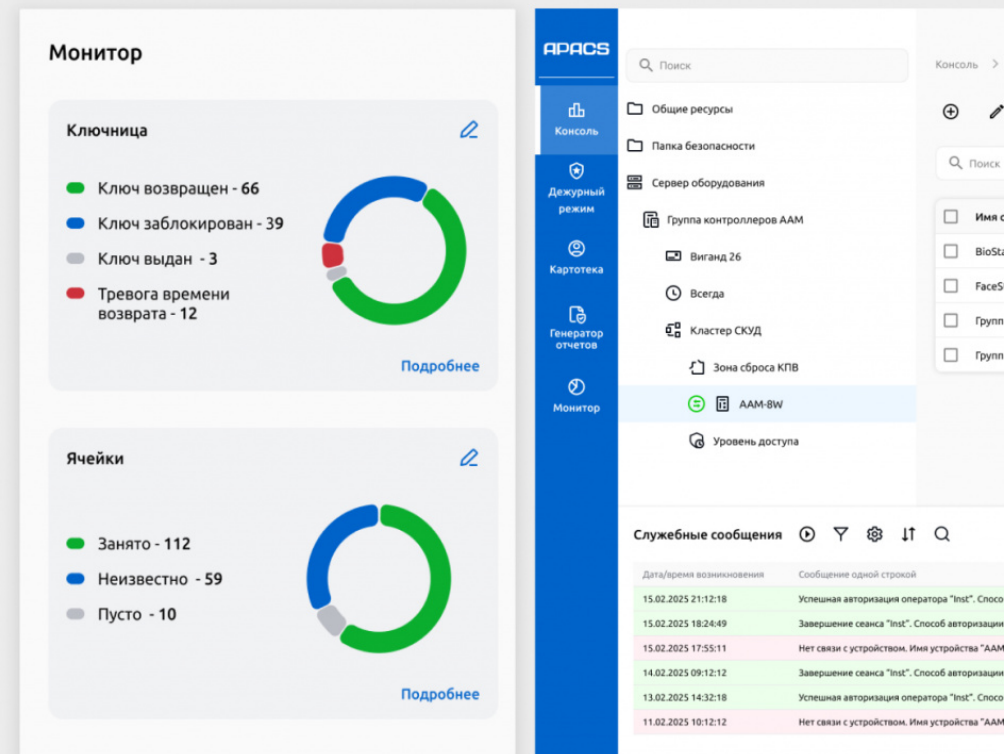

Программный комплекс LyriX

ААМ СистемЗ

Интеграционная платформа **LyriX** для построения комплексных систем безопасности на крупных и филиальных объектах.

- Единая система безопасности распределенного объекта с филиалами в разных городах — централизованное управление, единая база данных, сводные отчеты;
- Автономная работа филиальных систем при потере связи и синхронизация данных при восстановлении;
- Открытость к интеграциям со сторонним оборудованием и ПО;
- Практически неограниченные возможности настройки функционала под конкретную задачу и доработки по заказу;
- Крупнейший объект: более 70 000 пользователей, более 20 000 считывателей, 40 филиалов в единой системе.

ARACS

Веб-интерфейс

NEW

Для удобного доступа к ключевым функциям APACS.

Доступ к APACS из любой точки

APACS WEB позволит конфигурировать систему, управлять оборудованием, проводить мониторинг состояний, строить отчёты без установки программного обеспечения на рабочее место, из любой точки, с любого устройства, используя лишь веб-браузер.

Простота эксплуатации

Современный лаконичный интерфейс, не перегруженный избыточным функционалом, позволит операторам работать с системой без предварительной длительной подготовки и обучения.

APACS | WEB