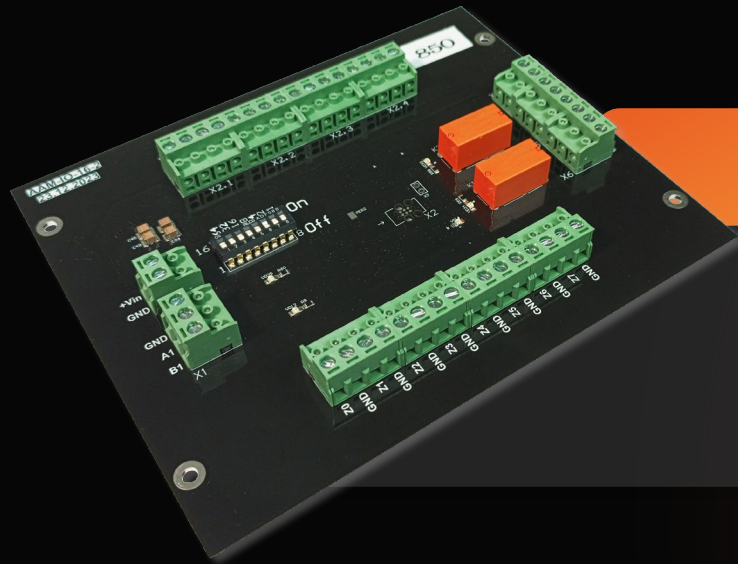

AAM-LAN-1W

AAM-LAN-1W — универсальный контроллер СКУД и ОС, подключение до 2 считывателей Wiegand и до 4 OSDP

AAM-SDM2 — OSDP-модуль для защищенного управления одной или двумя точками доступа с возможностью подключения до 2 считывателей по Wiegand

AAM-SDM2

AAM-SDM2-BOX

AAM-SIO — OSDP-модуль с 3 входами и 1 релейным выходом для защищенного управления точкой доступа

AAM-SIO

AAM-SIO-BOX

Линейка оборудования СКУД и ОС

Производства ААМ Системз

ААМ-IO-16/2

ААМ-IO-16/2 — панель охранной сигнализации на 16 охранных входов и 2 релейных выхода

ААМ-RAS-256

ААМ-RAS-256 — универсальный терминал СКУД и ОС

Учет посетителей и самостоятельная регистрация

Самостоятельная
регистрация
посетителей